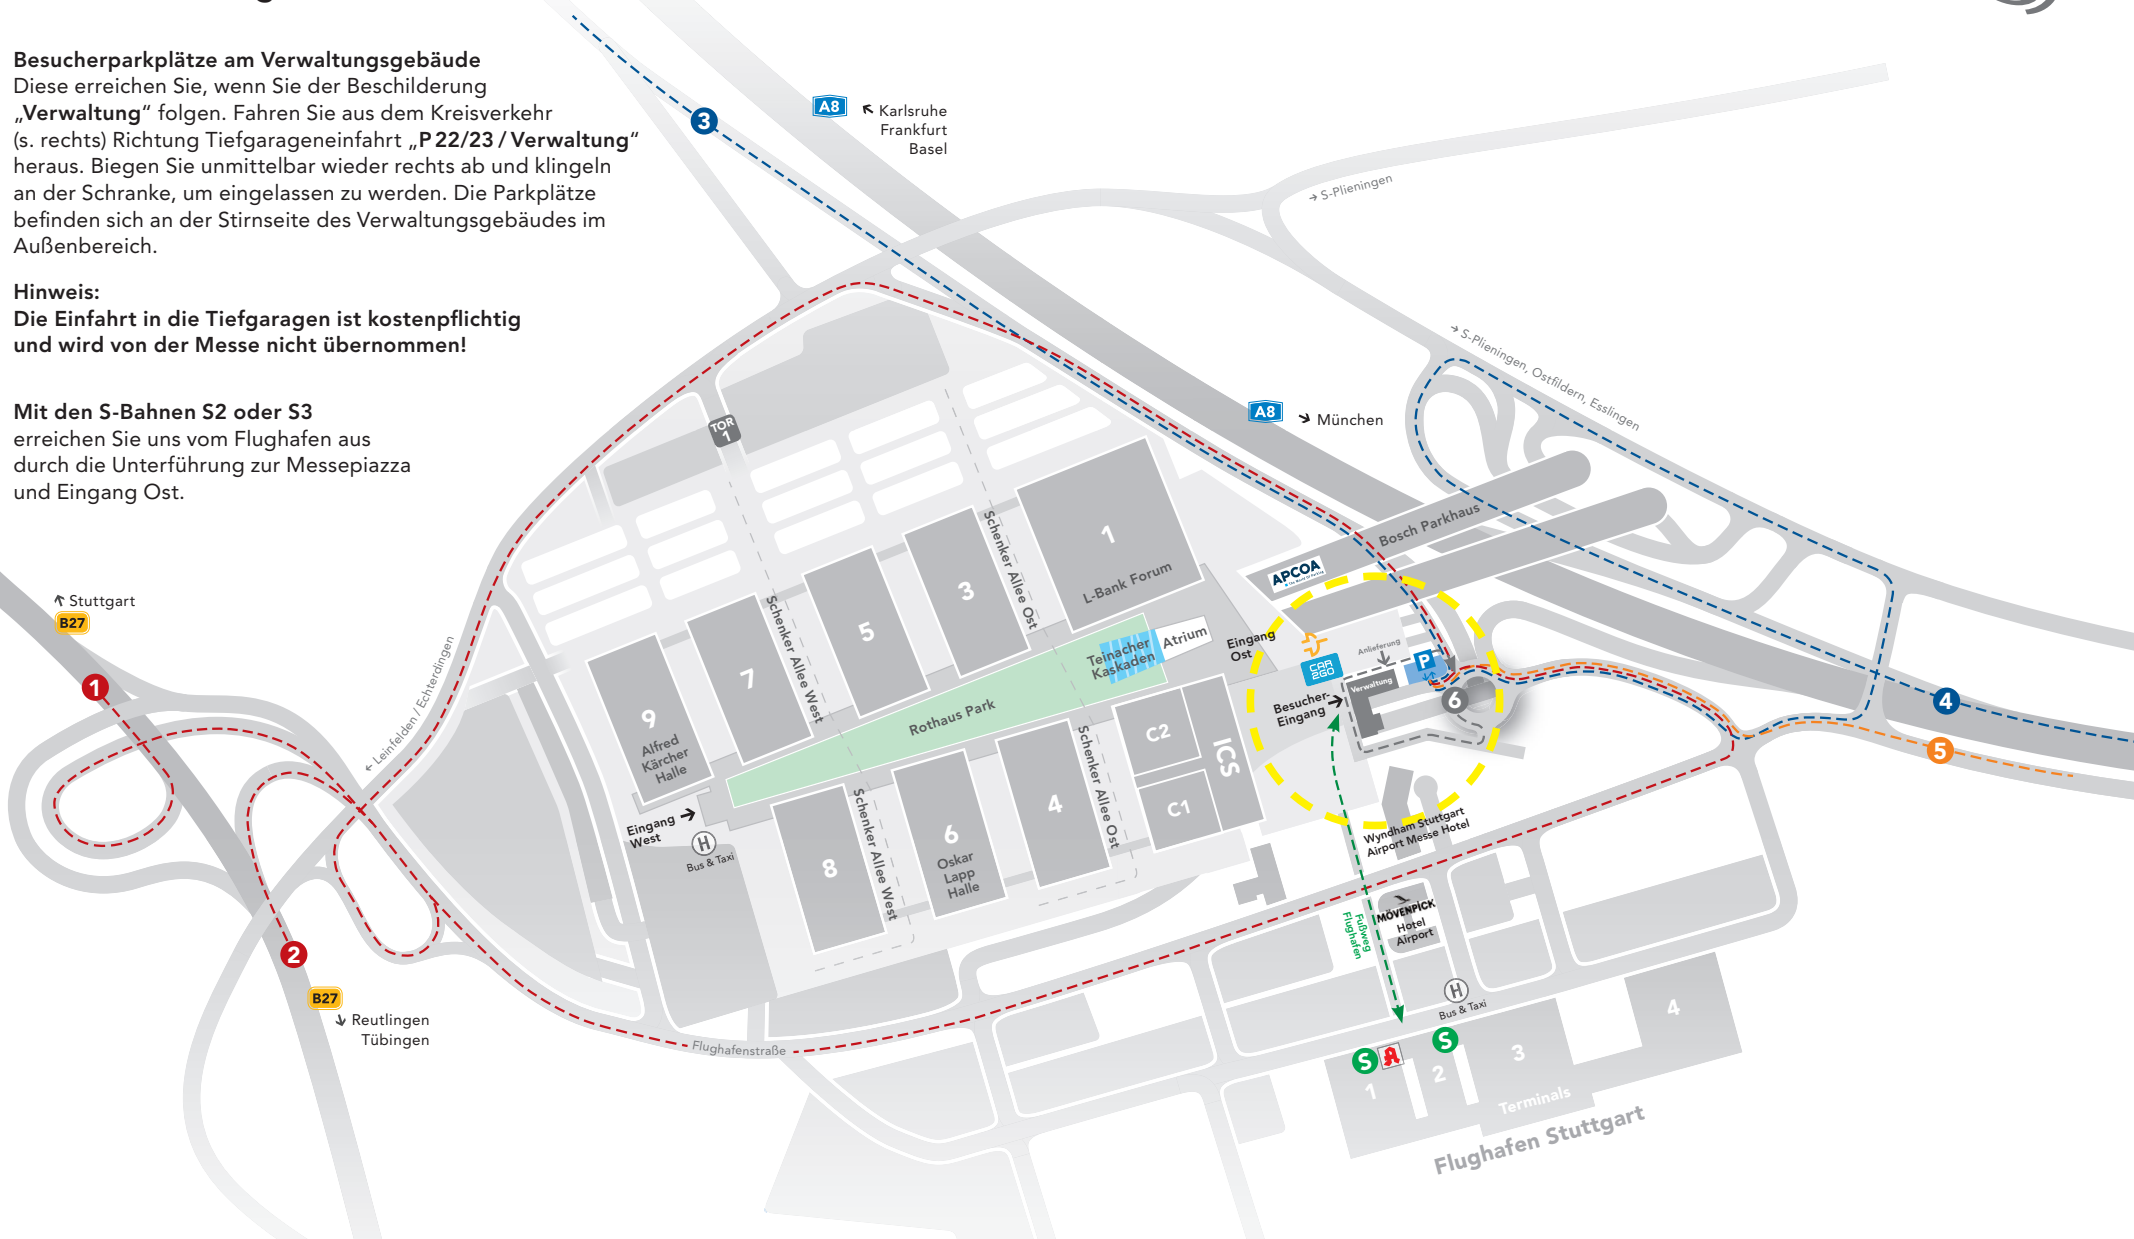

Zufahrt zum Verwaltungsgebäude der Messe Stuttgart

Besucherparkplätze am Verwaltungsgebäude

Diese erreichen Sie, wenn Sie der Beschilderung „Verwaltung“ folgen. Fahren Sie aus dem Kreisverkehr (s. rechts) Richtung Tiefgarageneinfahrt „P 22/23 / Verwaltung“ heraus. Biegen Sie unmittelbar wieder rechts ab und klingeln an der Schranke, um eingelassen zu werden. Die Parkplätze befinden sich an der Stirnseite des Verwaltungsgebäudes im Außenbereich.

Hinweis:
Die Einfahrt in die Tiefgaragen ist kostenpflichtig und wird von der Messe nicht übernommen!

Mit den S-Bahnen S2 oder S3 erreichen Sie uns vom Flughafen aus durch die Unterführung zur Messepiazza und Eingang Ost.

1 B27 aus Richtung
· Stuttgart

2 B27 aus Richtung
· Tübingen
· Reutlingen

3 A8 aus Richtung
· Karlsruhe
· Frankfurt
· Basel

4 A8 aus Richtung
· München

5 Aus Richtung
· Filderstadt-Bernhausen
· Plieningen

6 Anlieferung