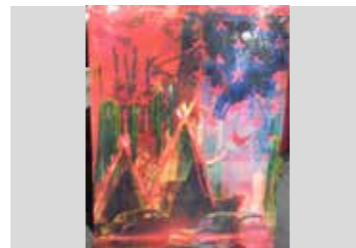

56 ORIGINALBILD

1. Maße: 120 cm x 80 cm
   Künstler: Djamilia Mendil
   Einlieferer: - Originalbild von Djamilia Mendil (Fierek)
   - Acryl auf Leinwand

STARTPREIS
SCHÄTZPREIS

4.000 EUR
7.500 EUR