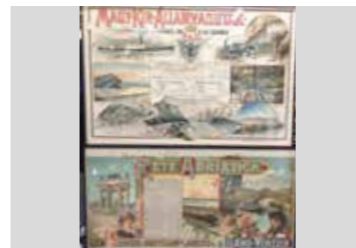

27 PLAKATE

Maße: 64 x 94 cm und 52 x 98 cm
Künstler: -
Einlieferer: -
Zwei Antike Plakate,
Königlich Ungarische Bahnen und Rete Adriatica.
Blattmaße: 64 x 94 cm und 52 x 98 cm.
Beide Plakate modern gerahmt.

STARTPREIS
SCHÄTZPREIS

OHNE LIMIT
- EUR