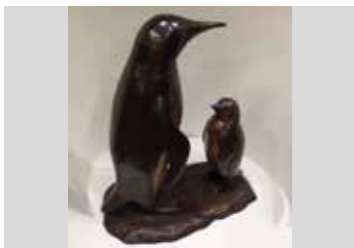

25 BRONZESKULPTUR

Maße: 47 x 40 x 25 cm
Künstler: -
Einlieferer: -
Bronzeskulptur:
zwei Pinguine auf Bronzeplinte.

STARTPREIS
SCHÄTZPREIS

OHNE LIMIT
750 EUR